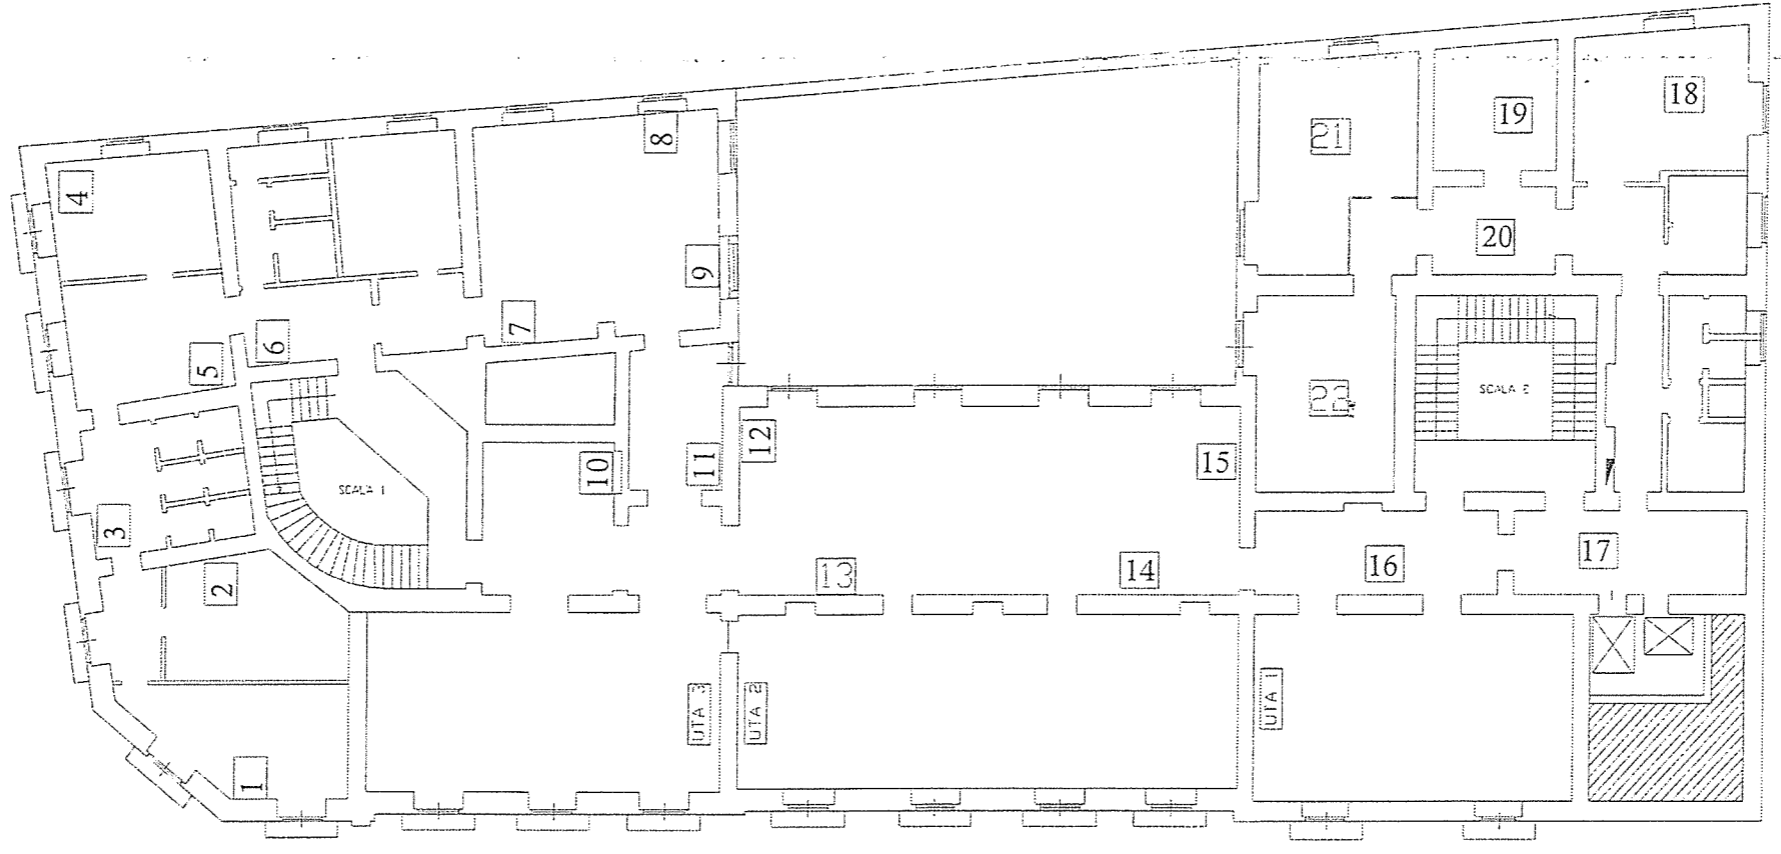

TRIBUNALE AMMINISTRATIVO REGIONALE  
Piazza del Municipio Napoli  
Schede percorso di manutenzione programmata impianto di  
climatizzazione -- PIANO TERRA

TRIBUNALE AMMINISTRATIVO REGIONALE  
Piazza del Municipio Napoli  
Schede percorso di manutenzione programmata impianto di  
climatizzazione -- PIANO PRIMO

TRIBUNALE AMMINISTRATIVO REGIONALE  
Piazza del Municipio Napoli  
Schede percorso di manutenzione programmata impianto di  
climatizzazione -- PIANO SECONDO

TRIBUNALE AMMINISTRATIVO REGIONALE  
Piazza del Municipio Napoli  
Schede percorso di manutenzione programmata impianto di  
climatizzazione -- PIANO TERZO

TRIBUNALE AMMINISTRATIVO REGIONALE  
Piazza del Municipio Napoli  
Schede percorso di manutenzione programmata impianto di  
climatizzazione -- PIANO QUARTO